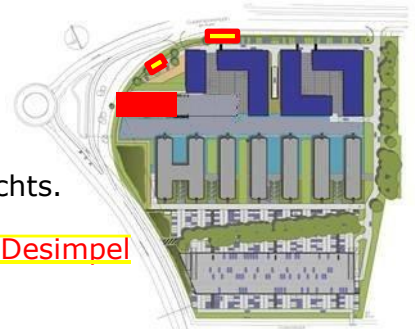

Routebeschrijving

Axxes Business Park
Guldensporenpark 117a - 9820 Merelbeke
T. +32 (0)9 210 58 51

Parkeren:

Bij het oprijden van het Business Park gaat u onmiddellijk rechts.
U mag zich parkeren zowel op de plaatsen **Immo Desimpel – Bezoeker, Aldea - bezoeker** als op de parkeerplaatsen **Immo Desimpel - nummerplaat**.

Inkom:

U bereikt onze kantoren via inkomhal **117** en de lift naar de **4^e verdieping**.

Brussel >>>

- E40 Brussel – Oostende
- Afrist 16 Merelbeke /Zelzate (Haven)
- Eerste afrit rechts (richting Merelbeke /carpool)
- Richting Merelbeke / carpool blijven volgen
- Voorbij de carpoolparking vindt u op uw linkerkant het Axxes Business Park.

Oostende >>>

- E40 Oostende - Brussel
- Afrist 16 Merelbeke (1e afrit)
- Aan rotonde 1e afrit nemen en baan volgen.
- Aan de lichten rechtdoor.
- Na 200 m vindt u op uw linkerkant het Axxes Business Park.