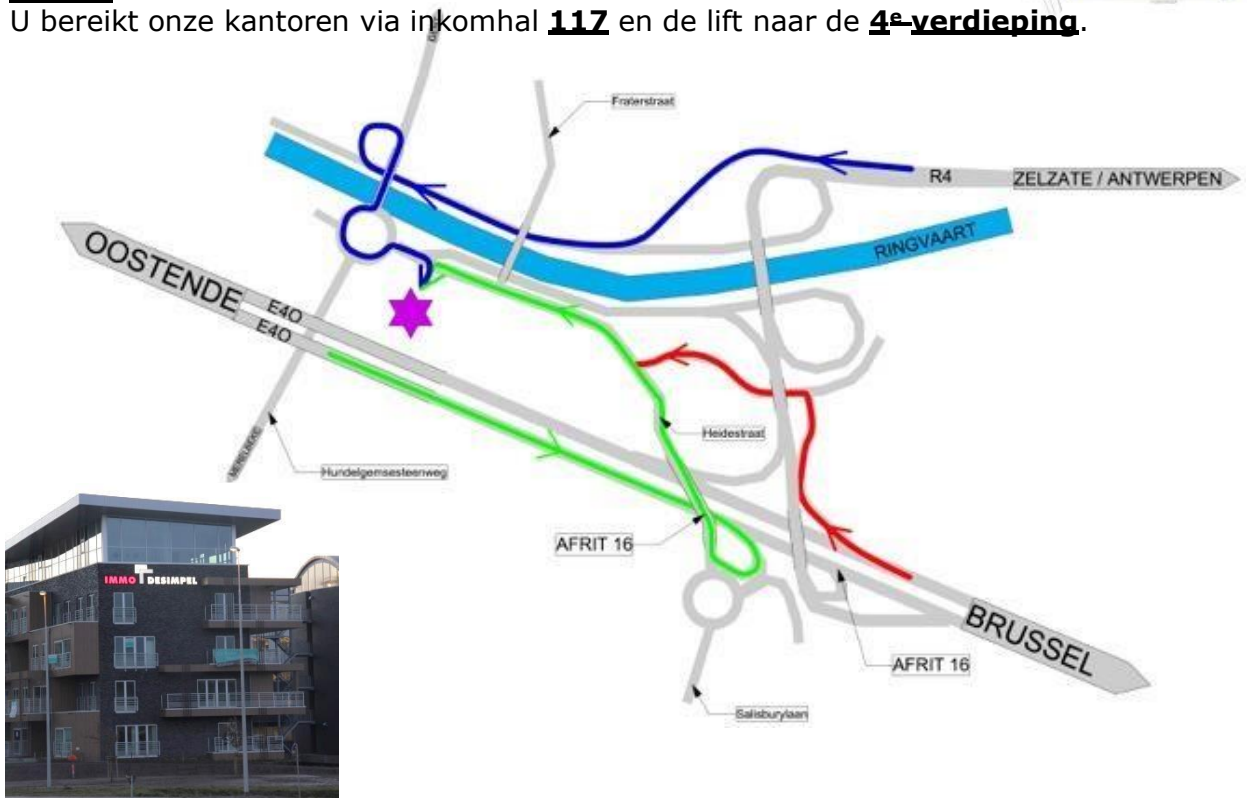

Routebeschrijving

Axxes Business Park
Guldensporenpark 117a - 9820 Merelbeke
T. +32 (0)9 210 58 51

Parkeren:

Bij het oprijden van het Business Park gaat u onmiddellijk rechts.
U mag zich parkeren zowel op de plaatsen **Immo Desimpel – Bezoeker, Aldea - bezoeker** als op de parkeerplaatsen **Immo Desimpel - nummerplaat**.

Inkom:

U bereikt onze kantoren via inkomhal **117** en de lift naar de **4^e verdieping**.

Brussel >>>

- E40 Brussel – Oostende
- Afrist 16 Merelbeke /Zelzate (Haven)
- Eerste afrit rechts (richting Merelbeke /carpool)
- Richting Merelbeke / carpool blijven volgen
- Voorbij de carpoolparking vindt u op uw linkerkant het Axxes Business Park.

Oostende >>>

- E40 Oostende - Brussel
- Afrist 16 Merelbeke (1e afrit)
- Aan rotonde 1e afrit nemen en baan volgen.
- Aan de lichten rechtdoor.
- Na 200 m vindt u op uw linkerkant het Axxes Business Park.

Antwerpen >>>

- (Via de R4 richting Melle / Merelbeke)
- E17 Antwerpen / Gent
- Afrist R4 Gent – Zeehaven / Melle
- Richting Melle /Merelbeke R4 volgen
- Op het einde afrit Eeklo / Merelbeke (rechts)
- Afrist Merelbeke/ Zwijnaarde, onder de brug door rechts afrit Merelbeke
- Rechts over de brug en aan het rond punt links
- Na 100 m vindt u op uw rechterkant het Axxes Business Park.